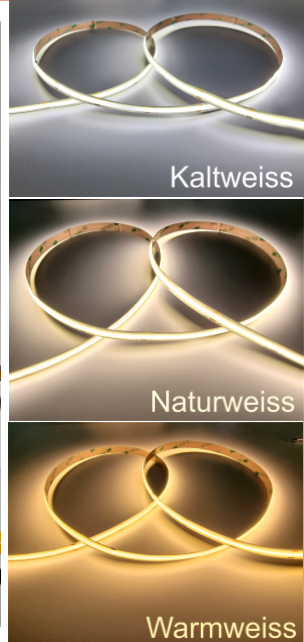

LED Strip 10mm PCB COB-528LED-Chip/m 14W Stromverbrauch/m

Erhältlich in folgenden Lichtfarben

Kaltes Weiss
6000-6500 Kelvin
Art.Nr. 05379018

Neutrales Weiss
4000-4500 Kelvin
Art.Nr. 05379016

Warmes Weiss
2700-3300 Kelvin
Art.Nr. 05379014

Dichte- / Nässe-Schutz

IP20
Innenbereich

Chip

COB komplett Beschichtet ~90LM/w 14W/m
~1260LM/m