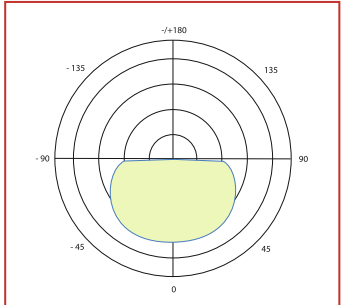

LED Strip 10mm PCB COB-528LED-Chip/m 14W Stromverbrauch/m

Erhältlich in folgenden Lichtfarben

Kaltes Weiss
6000-6500 Kelvin
Art.Nr. 05379018

Neutrales Weiss
4000-4500 Kelvin
Art.Nr. 05379016

Warmes Weiss
2700-3300 Kelvin
Art.Nr. 05379014