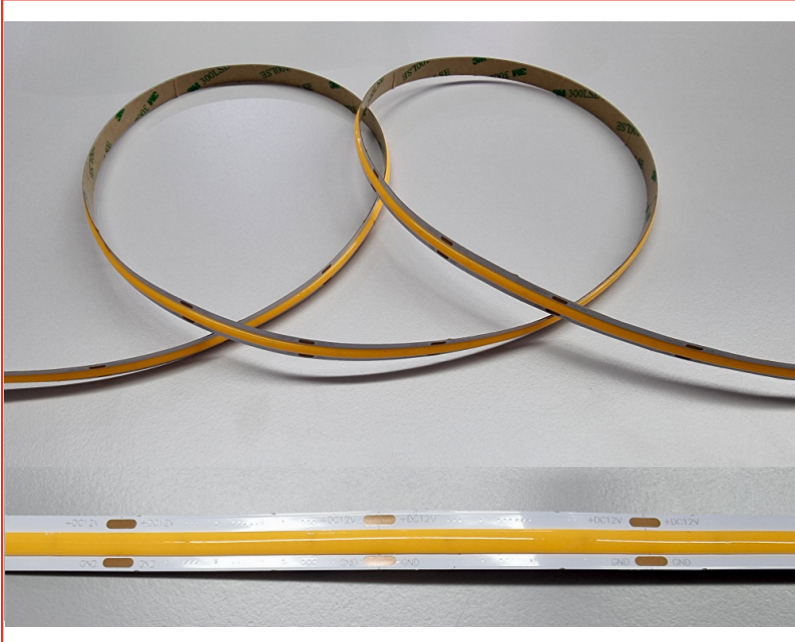

LED Strip 10mm PCB COB-528LED-Chip/m 14W Stromverbrauch/m

Erhältlich in folgenden Lichtfarben

Kaltes Weiss
6000-6500 Kelvin
Art.Nr. 05379018

Neutrales Weiss
4000-4500 Kelvin
Art.Nr. 05379016

Warmes Weiss
2700-3300 Kelvin
Art.Nr. 05379014

Dichte- / Nässe-Schutz

IP20
Innenbereich

Chip

COB komplett Beschichtet ~90LM/w 14W/m
~1260LM/m