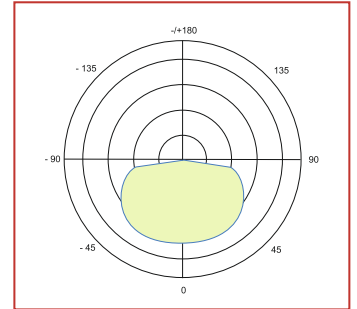

LED Strip 10mm PCB COB-576LED-Chip/m 15W Stromverbrauch/m

Erhältlich in folgender Lichtfarbe

weiss justierbar
Art.Nr.05379022

weiss: 2700-6000 Kelvin

Dichte- / Nässe-Schutz

IP20

Innenbereich

SMD