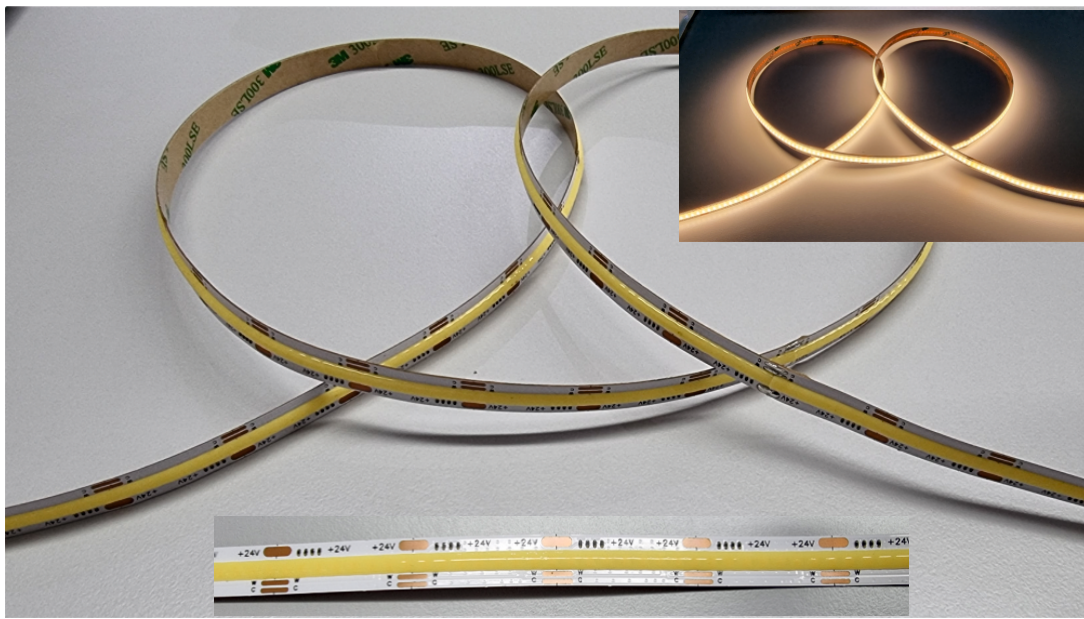

LED Strip 10mm PCB COB-576LED-Chip/m 15W Stromverbrauch/m

Erhältlich in folgender Lichtfarbe

weiss justierbar
Art.Nr.05379022

weiss: 2700-6000 Kelvin

Dichte- / Nässe-Schutz

IP20

Innenbereich

SMD

COB komplett Beschichtet ~90LM/w 15W/m
~1350LM/m

CRKD-COB-576LED/m dual colors