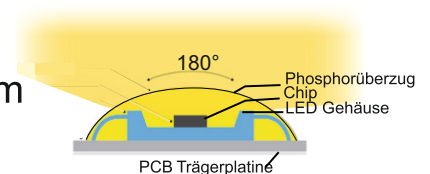

LED Strip 10mm PCB COB-576LED-Chip/m 15W Stromverbrauch/m

Erhältlich in folgender Lichtfarbe

weiss justierbar
Art.Nr.05379022

weiss: 2700-6000 Kelvin

Dichte- / Nässe-Schutz

IP20

Innenbereich

SMD

COB komplett Beschichtet ~90LM/w 15W/m
~1350LM/m

CRKD-COB-576LED/m dual colors