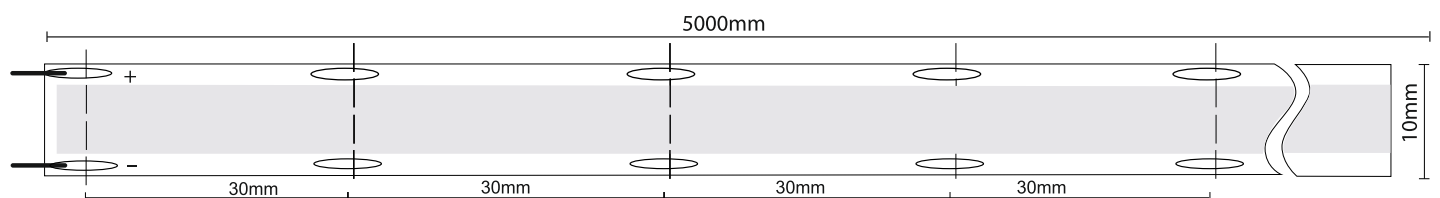

LED Strip 10mm PCB COB-576LED-Chip/m 15W Stromverbrauch/m

Erhältlich in folgender Lichtfarbe

weiss justierbar
Art.Nr.05379022

weiss: 2700-6000 Kelvin

Dichte- / Nässe-Schutz

IP20

Innenbereich

SMD

COB komplett Beschichtet ~90LM/w 15W/m
~1350LM/m

CRKD-COB-576LED/m dual colors