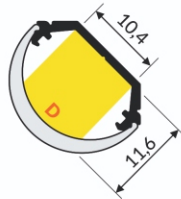

QUARTER 10 BD/U6

Cover B slide
Farben: Transparent, frost, weiss
Material: PC, PP, PP

Cover D klick
Farben: Weiss
Material: PMMA

Endkappen für den slider
Farbe: Grau-silber
Material: ABS

Endkappen für das K klick cover
Farbe: Grau-silber
Material: ABS

U6(1)Montageclips
Farbe: Silber
Material: Edelstahl

U6(2) Montageplatte
Farbe: Silber
Material: Edelstahl