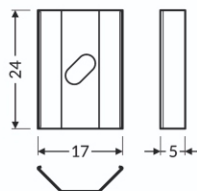

QUARTER 10 BD/U6

Cover B slide
Farben: Transparent, frost, weiss
Material: PC, PP, PP

Cover D klick
Farben: Weiss
Material: PMMA

Endkappen für den slider
Farbe: Grau-silber
Material: ABS

Endkappen für das K klick cover
Farbe: Grau-silber
Material: ABS

U6(1)Montageclips
Farbe: Silber
Material: Edelstahl

U6(2) Montageplatte
Farbe: Silber
Material: Edelstahl