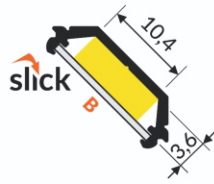

QUARTER 10 BD/U6

Cover B slide
Farben: Transparent, frost, weiss
Material: PC, PP, PP

Cover D klick
Farben: Weiss
Material: PMMA

Endkappen für den slider
Farbe: Grau-silber
Material: ABS

Endkappen für das K klick cover
Farbe: Grau-silber
Material: ABS

U6(1)Montageclips
Farbe: Silber
Material: Edelstahl

U6(2) Montageplatte
Farbe: Silber
Material: Edelstahl