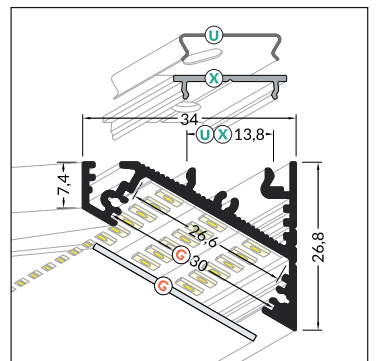

CORNER27 G/UX

Eck-Profil sehr gross

- decoratives Lichtprofil mit 30° oder 60° Abstrahlwinkel
- versteckte Halterungen
- optimal für die Wohnraumbeleuchtung
- Maximale Breite des oder der Strips 27mm

- G** Slide cover
- U** Montageclips
- X** Montageplatte