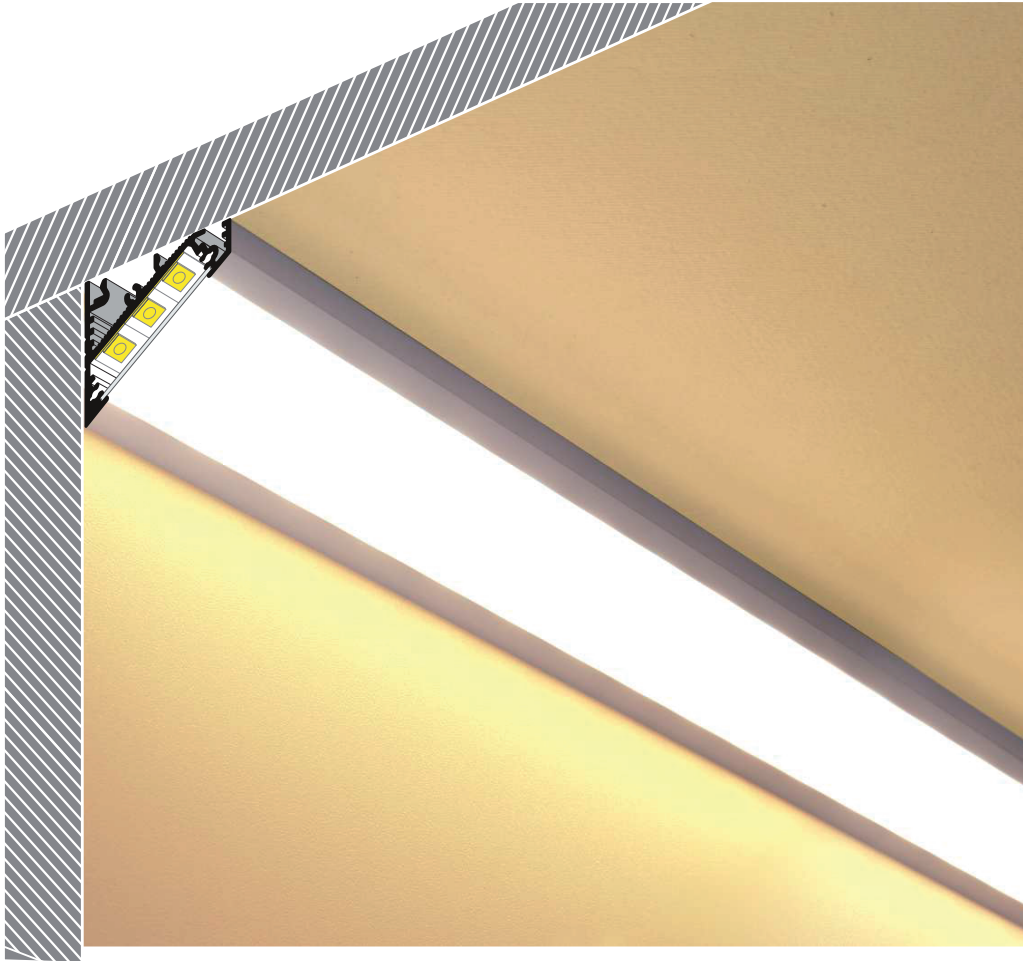

CORNER27 G/UX

Eck-Profil sehr gross

- decoratives Lichtprofil mit 30° oder 60° Abstrahlwinkel
- versteckte Halterungen
- optimal für die Wohnraumbeleuchtung
- Maximale Breite des oder der Strips 27mm

- G** Slide cover
- U** Montageclips
- X** Montageplatte