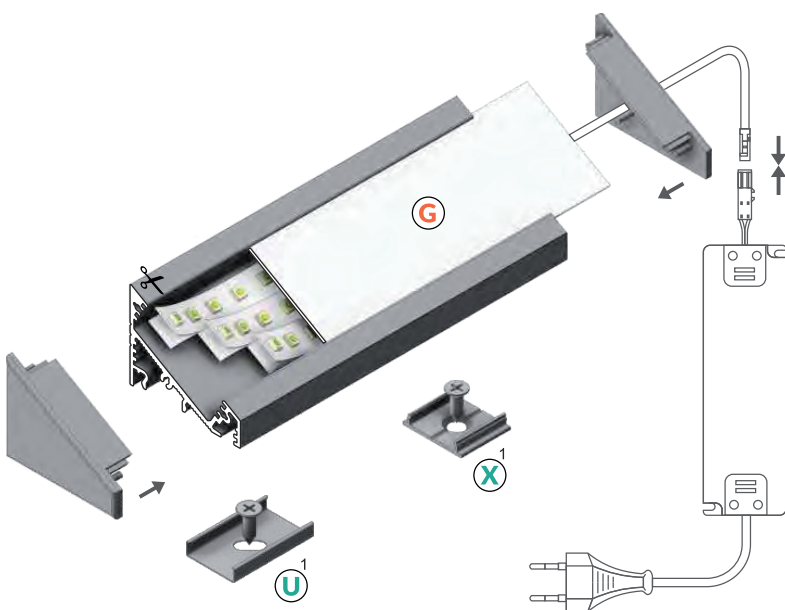

CORNER27 G/UX

Eck-Profil sehr gross

- decoratives Lichtprofil mit 30° oder 60° Abstrahlwinkel
- versteckte Halterungen
- optimal für die Wohnraumbeleuchtung
- Maximale Breite des oder der Strips 27mm

- G** Slide cover
- U** Montageclips
- X** Montageplatte