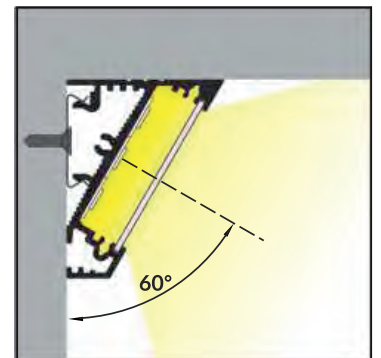

CORNER27 G/UX

Eck-Profil sehr gross

- decoratives Lichtprofil mit 30° oder 60° Abstrahlwinkel
- versteckte Halterungen
- optimal für die Wohnraumbeleuchtung
- Maximale Breite des oder der Strips 27mm

- G** Slide cover
- U** Montageclips
- X** Montageplatte