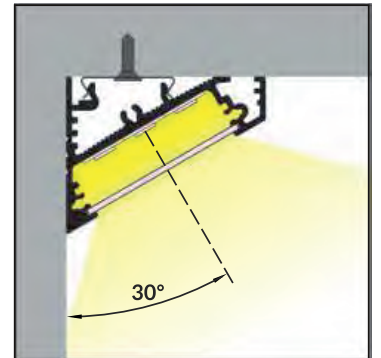

CORNER27 G/UX

Eck-Profil sehr gross

- decoratives Lichtprofil mit 30° oder 60° Abstrahlwinkel
- versteckte Halterungen
- optimal für die Wohnraumbeleuchtung
- Maximale Breite des oder der Strips 27mm

- G** Slide cover
- U** Montageclips
- X** Montageplatte